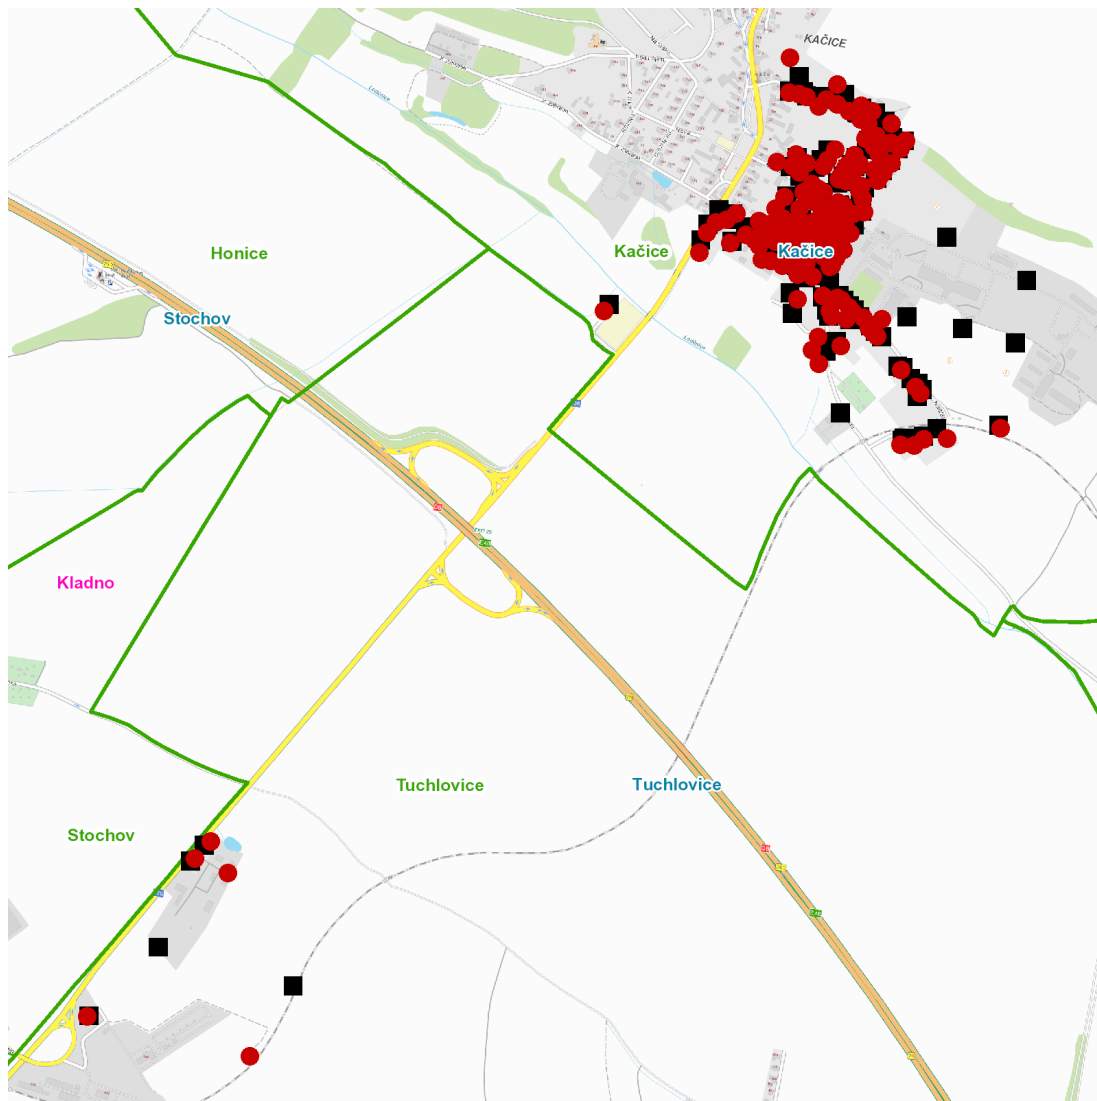

dne **9. 6. 2026** od **7:30** do **16:00** hodin

Plánovaná odstávka zahrnuje tyto lokality:**Kačice (okres Kladno)**

Dolní: č. p. 111, 115, 117, 124, 125, 128, 129, 180, 181, 404; **č. ev.** 2

Jižní: č. p. 118, 126, 131, 136, 149, 163, 168, 171, 178, 179, 409

Tuchlovice (okres Kladno)

č. p. 115, 131, 268, 341, 616

UPOZORNĚNÍ

Dotčené zařízení distribuční soustavy je nutné i v době odstávky považovat za zařízení pod napětím, a proto vás žádáme o dodržení všech zásad bezpečnosti a provedení opatření potřebných k zamezení případných škod na zdraví a majetku. | Provozovatelé výroben elektřiny jsou povinni zajistit přerušeni dodávky elektřiny z výroby do vypnutého úseku distribuční soustavy.

dne 9. 6. 2026 od 7:30 do 16:00 hodin**Orientační mapový podklad odstávkou dotčených lokalit****VYSVĚTLIVKY**

- – adresy dotčené odstávkou elektřiny
- – místa připojení k elektrické síti dotčená odstávkou