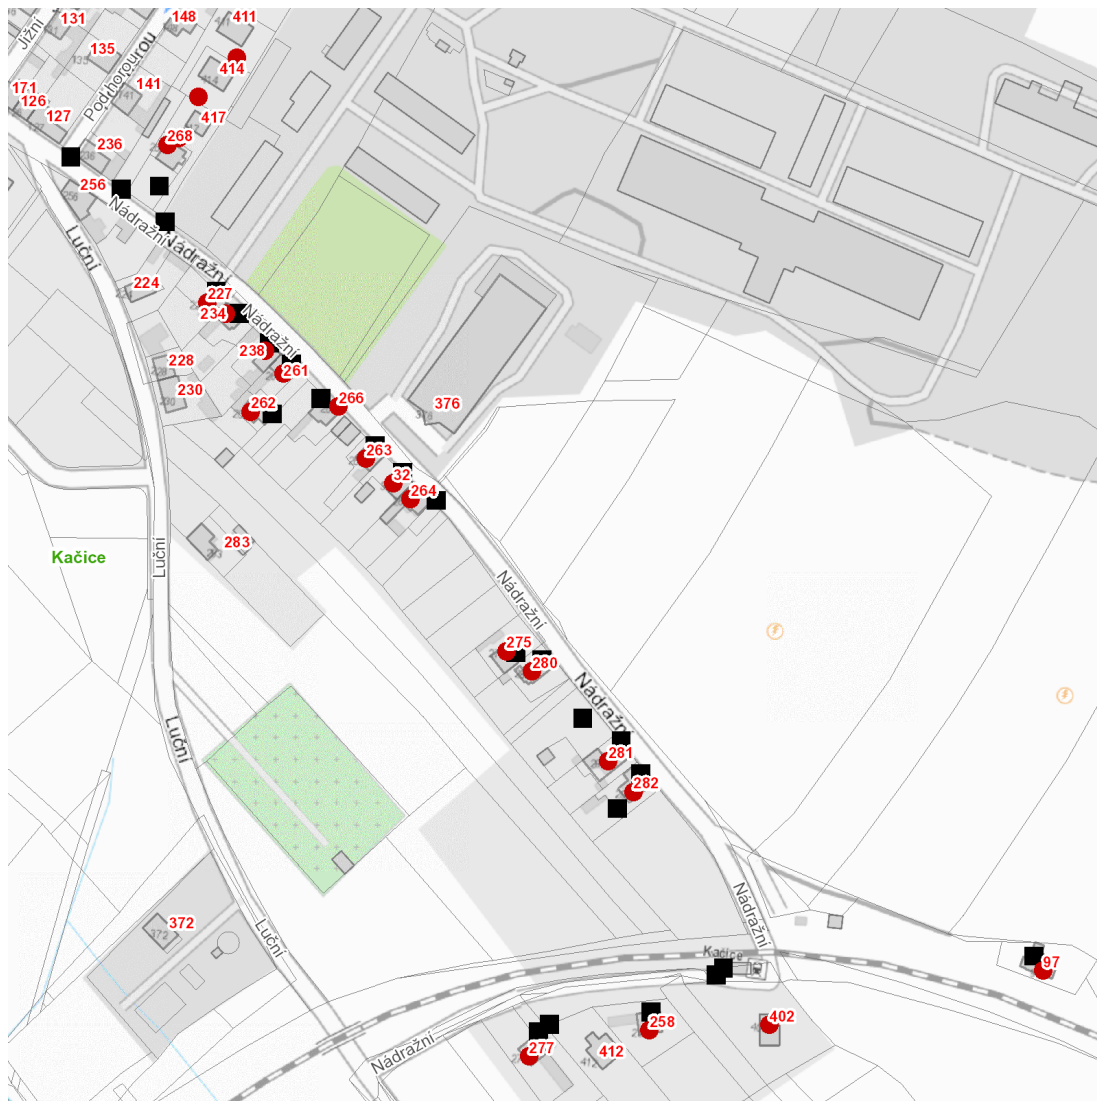

dne **26. 5. 2023** od **7:30** do **11:30** hodin

Plánovaná odstávka zahrnuje tyto lokality:**Kačice** (okres Kladno)

Nádražní: č. p. 32, 97, 227, 234, 238, 258, 261, 262, 263, 264, 266, 268, 275, 277, 280, 281, 282, 402

kat. území **Kačice** (kód **661678**): **parcelní č.** 209/1, 209/2, 210/2

UPOZORNĚNÍ

Dotčené zařízení distribuční soustavy je nutné i v době odstávky považovat za zařízení pod napětím, a proto vás žádáme o dodržení všech zásad bezpečnosti a provedení opatření potřebných k zamezení případných škod na zdraví a majetku. | Provozovatelé výroben elektřiny jsou povinni zajistit přerušeni dodávky elektřiny z výroby do vypnutého úseku distribuční soustavy.

dne 26. 5. 2023 od 7:30 do 11:30 hodin**Orientační mapový podklad odstávkou dotčených lokalit****VYSVĚTLIVKY**

- – adresy dotčené odstávkou elektřiny
- – místa připojení k elektrické síti dotčená odstávkou

INFORMACE ZASLÁNA

IDDS: 46pbr44 (Obec Kačice)